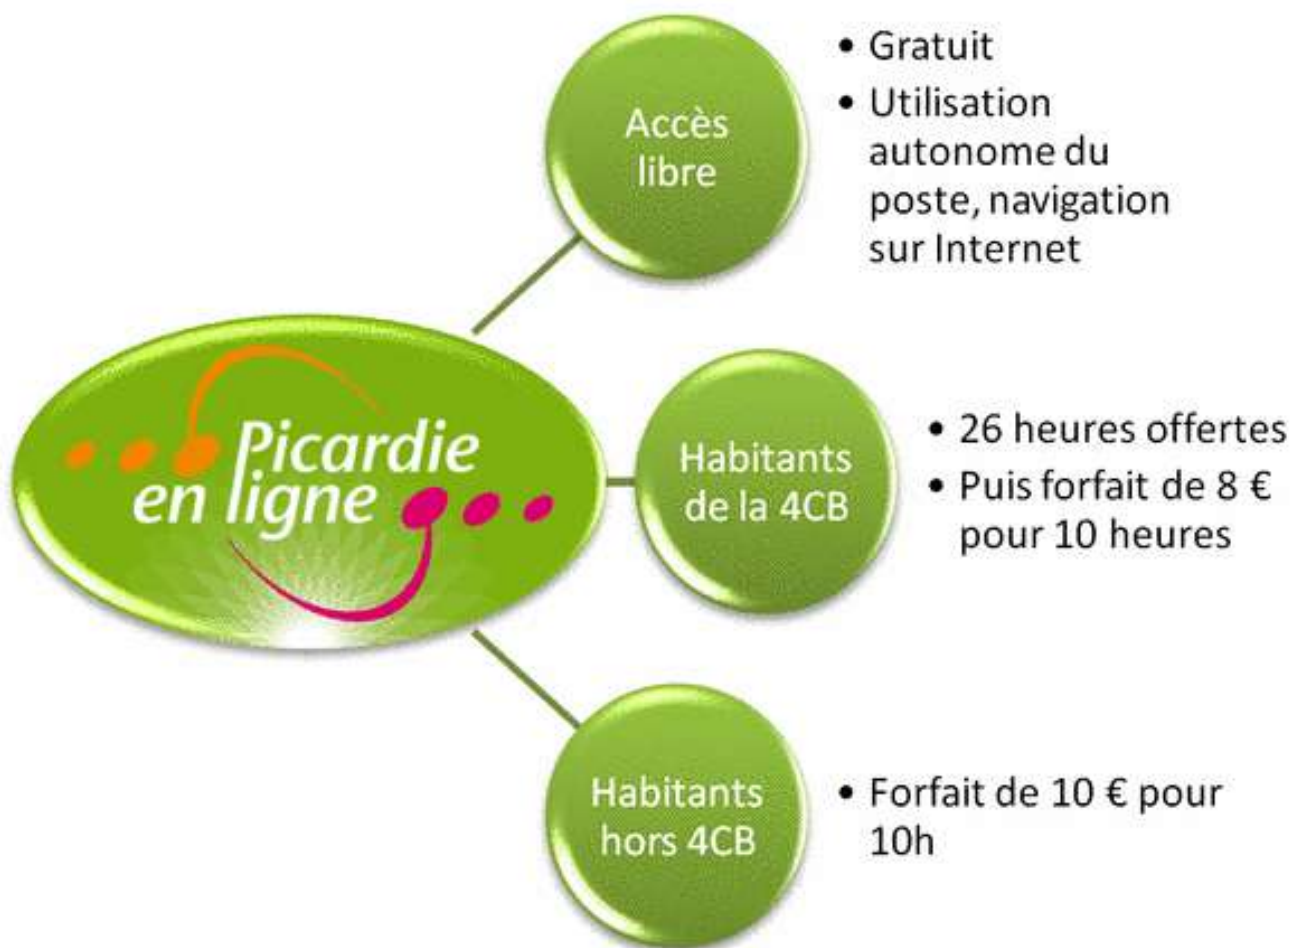

Vous pouvez vous inscrire

en vous rendant à la communauté de communes

ou bien directement dans un des espaces Picardie en ligne de la 4CB

***Ouverture à Jaulgonne
à partir du jeudi 1er avril***