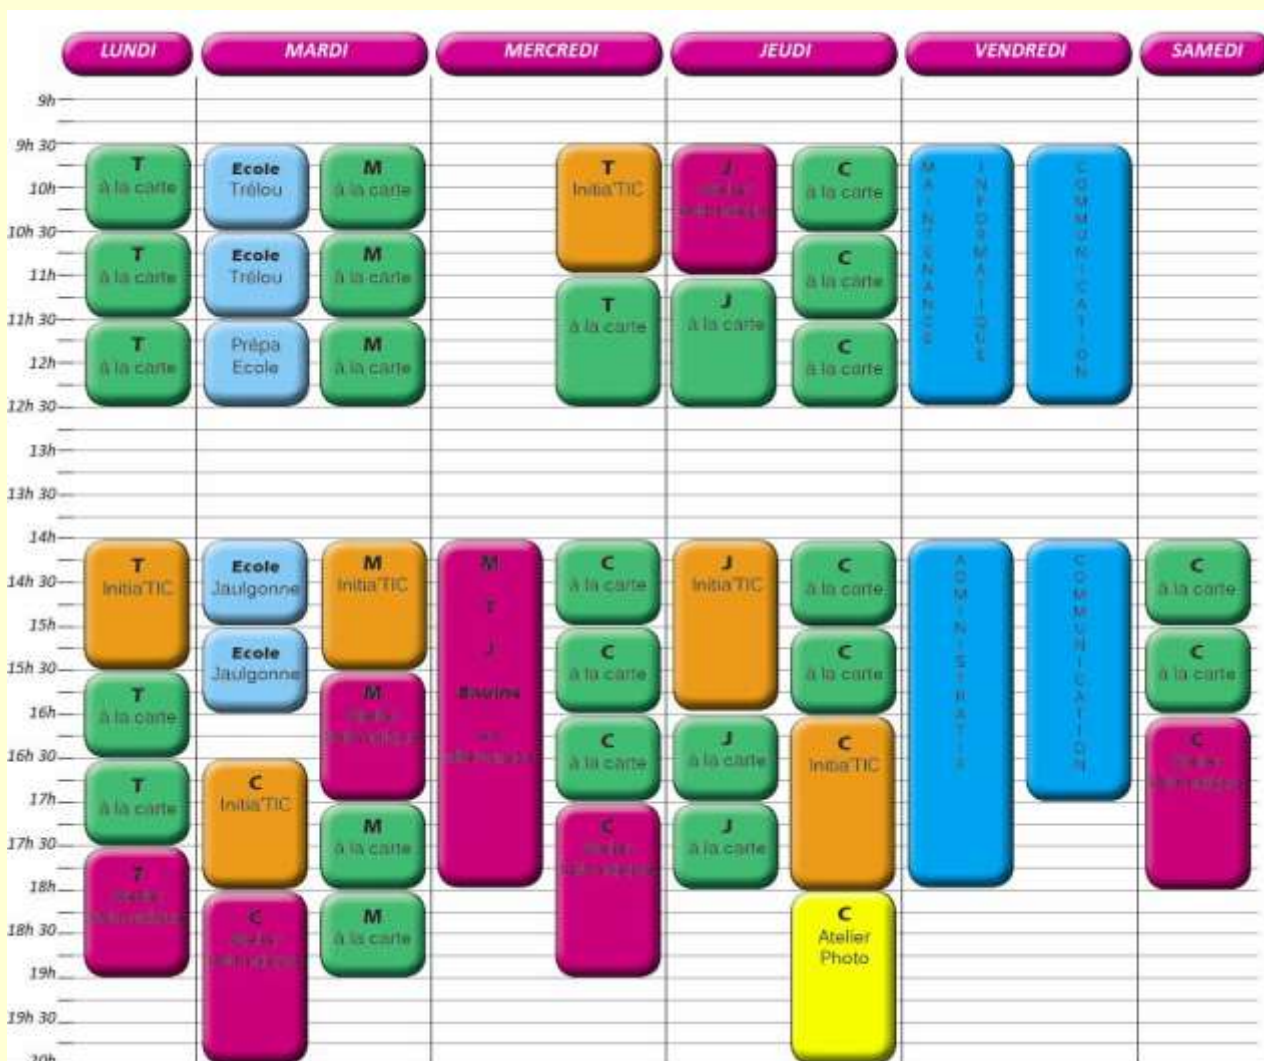

Activités possibles :

- ❖ **Pôle d'excellence Photo numérique**
  Initiation à l'image numérique
  Découverte de l'appareil photo numérique
  Techniques de prise de vue
  Transfert sur informatique
  Organisation, retouche, optimisation
  Utilisation de Photoshop© et The Gimp
- ❖ **Ateliers thématiques**
  Découverte des systèmes d'exploitation
  Internet
  Les outils de communication
  Bureautique

❖ Nouveautés 2010 :

- **Dessin et peinture numérique**
  Réalisation de natures mortes, paysages, portrait.
  Découverte de la tablette graphique
  Utilisation des logiciels ArtRage©, Photoshop© et Painter©
- **Parcours Initia'TIC**
  Au travers des 10 modules allant de la découverte de l'ordinateur à la navigation sur Internet, apprenez les bases des TIC et décrochez votre «diplôme Initia'TIC» délivré par le Conseil régional de Picardie.

Quand ?

C: Condé en Brie, J : Jaulgonne, M : Marchais en Brie, T : Trélou sur Marne